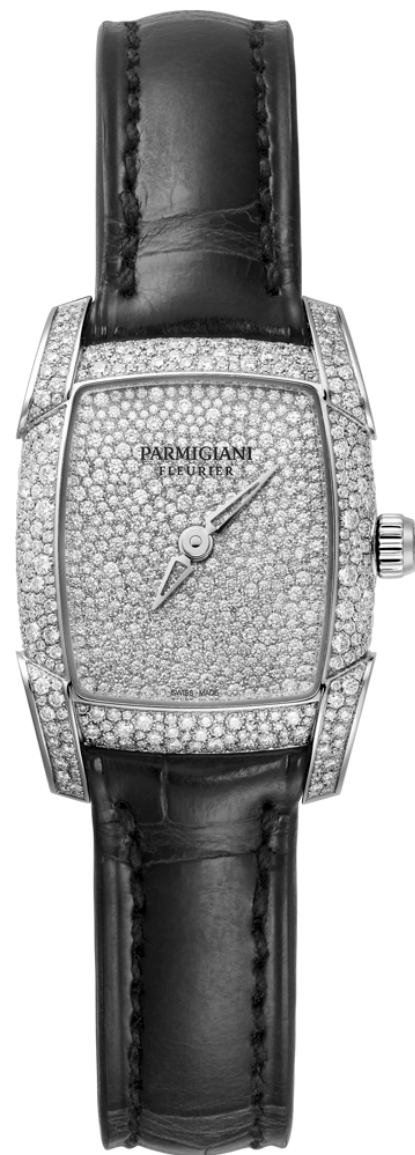

PARMIGIANI

FLEURIER

1 | 2

KALPA PICCOLA WHITE GOLD FULL SET SNOW SETTING

référence pfc196-1234600-ha1421

HORLOGERIE

KALPA PICCOLA WHITE GOLD FULL SET SNOW SETTING

référence pfc196-1234600-ha1421

MOUVEMENT

Calibre	PF602
Remontage	Quartz
Dimensions totales	19.4 x16.1
Epaisseur	2.95 mm
Fréquence	32768 Hz
Nbre de composants	76
Nbre de rubis	6

FONCTIONS

Heures, minutes

BOÎTIER

Dimensions	30.3 x 36.2 mm
Epaisseur	9.4 mm
Matière	Or blanc 18ct
Nbre de diamants	471
Carats	1.2100
Etanchéité	30 m
Fond	Saphir antireflet
Glaces	Saphir anti-reflet

CADRAN

Couleur	Totalement sertie
Index	Non
Aiguilles	Forme delta squelettes
Nbre de diamants	394
Carats	0.6500

BRACELET

Marque	Hermès
Matière	Alligator
Couleur	Noir

BOUCLE

Type	Boucle ardillon
Matière	Or blanc 18ct
Nbre de diamants	71
Carats	0.1900